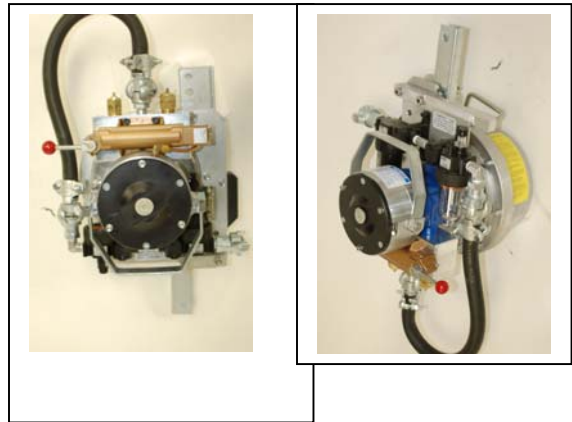

SKY CLIMBER

"Innovaciones De Acceso Desde 1955"

Lanzamiento de los medios

Contacto:

Todd King

Vice presidente Sales y comercialización

Sky Climber, LLC

Teléfono 770-939-7705

Fax: 770-939-7392

E-Mail: info@skyclimber.com

www.skyclimber.com

16 de enero de 2006

PARA EL LANZAMIENTO INMEDIATO

Sky Climber LLC. Introduce los alzamientos compactos nuevos de un aire

(Sky Climber, LLC. Montaña de piedra, GA) – Sky Climber LLC está introduciendo un alzamiento compacto nuevo del aire para los mercados comerciales e industriales. El alzamiento compacto del aire ofrece un motor nuevo y mejorado.

Los alzamientos compactos del aire funcionan en niveles más bajos de la PSI, tienen la capacidad para el control pendiente, ofrecen un filtro/un lubricador montados y tienen una pendiente manual. Además, el alzamiento resistente a la corrosión proporciona vuelta rápida alrededor, tiene una línea de aire del motor a frenar y es UL certificada (pendiente).

Para más información con respecto al alzamiento compacto del aire de Sky Climber, parar por favor por el mundo de la cabina concreta # C8402.

Sky Climber es el fabricante principal del equipo suspendido del andamio incluyendo el alzamiento, el estacionamiento modular, jaulas del trabajo, el aparejo de la azotea, y accesorios. Para más información con respecto a Sky Climber y su equipo, llamada 770-939-7705 o E-mail en www.skyclimber.com

SKY CLIMBER, Inc. - 1501 Rock Mountain Blvd. - Stone Mountain - Georgia 30083 - U.S.A

Email: info@skyclimber.com - Tel: +1 770 939 7705 - Fax: +1 770 493 7392

Website: <http://www.skyclimber.com>

N.V. SKY CLIMBER EUROPE S.A. - Boomssesteenweg 14 - 2630 Aartselaar - Belgium

Email: info@skyclimber.be - Tel: +32 (0)3 887 81 20 - Fax: +32 (0)3 887 09 94

Artesia Bank 550 33 14700 09 - BTW: BE 407 249 055 - HRA 185.015